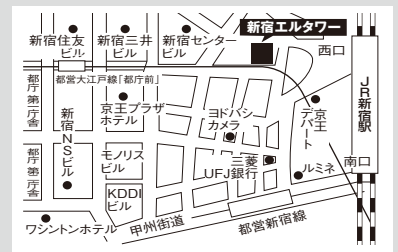

高2生が受験する2021年度入試から、現在の「センター試験」に替って「大学入学共通テスト」が導入されます。それはどのような試験でどのような仕組みなのか。また、学校の授業との関連など、新しいテストへの不安や疑問などが解消できる、最新情報をお伝えします。

同時開催

理工系大学 進学希望者のための 進学ガイダンス

東京・神奈川・埼玉・千葉の
理工系大学が多数参加します。

高校生限定 来場者プレゼント！

このチラシを持参して来場された方【先着】に図書カード(500円分)をプレゼント。※アンケート回答者に限ります。アンケートにご回答いただいた方にはもちろん記念品を差し上げます。

さらに

会場で3コーナー以上相談された
高校生全員に図書カード
(500円分)を

プレゼント

高校名と学年を記入して、受付に提出してください。

高校 年

新宿会場 9/14(土)

新宿エルタワー 30F

サンスカイルーム 13:00~17:00

保護者の参加も大歓迎!

入場無料・入退場自由

◆東京都新宿区西新宿1-6-1

●JR、地下鉄、私鉄各線「新宿」駅西口より徒歩2分。

参加大学一覧

※参加大学は変更になる場合があります。

大学個別相談コーナー

【国立大学】